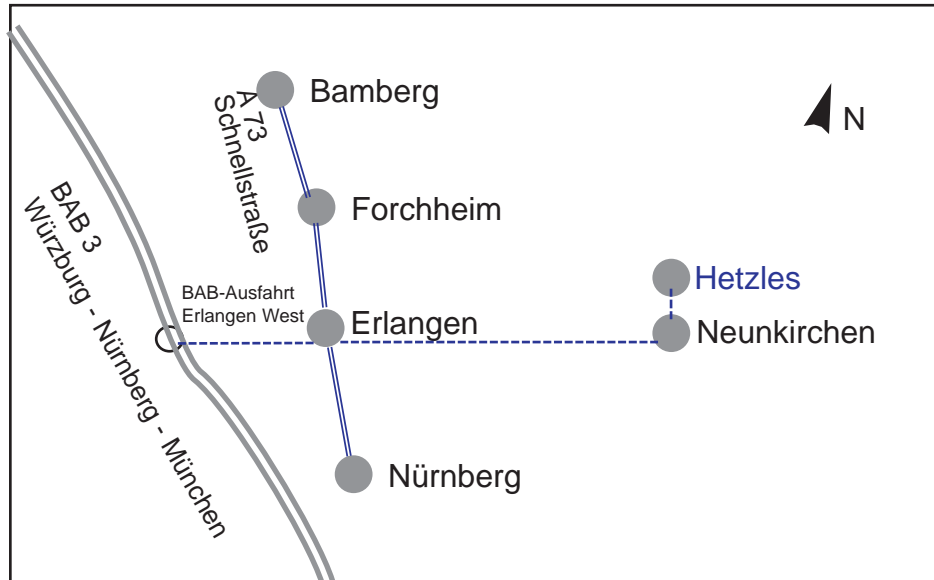

dr. ragnwolf h. knorr
dipl.-kfm.

zum zwerchgraben 12
D-91077 hetzles

tel & fax: 09134 / 4131
mail: rk@objekt-art.com
www.objekt-art.com

st-nr. 217/237/90163

signatur

anfahrt nach hetzles

hetzles